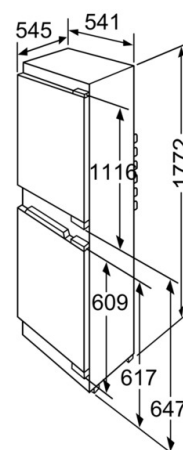

Energi

Electronic

Säkerhetsglas

superFreezing

Tekniska data

KI38VA50

Funktioner

Inbyggd / Fristående : Inbyggd
 Dekorpanel för dörren : inte möjlig
 Höjd (mm) : 1772
 Bredd (mm) : 541
 Djup (mm) : 545
 Nischmått i mm (H x B x D) : 1775.0 x 562.0 x 550
 Nettovikt (kg) : 66.000
 Anslutningseffekt (W) : 90
 Säkring (A) : 10
 Dörr/Luckhängning : höger, omhängbar
 Spänning (V) : 220-240
 Frekvens (Hz) : 50
 Säkerhetsmärkning : VDE
 Anslutningskabelns längd (cm) : 230.00
 Säkerhet vid strömavbrott (timmar) : 22
 Antal kompressorer : 1
 Antalet separata kylsystem : 1
 Fläkt i kylan : Nej
 Omhängbar dörr : Ja
 Antal flyttbara hyllor : 4
 Flaskhylla/Flaskhyllor : Nej

Färgalternativ

KI38VA50:

Medföljande tillbehör

2 x Kylklamp
 1 x Äggfack
 1 x Istärningsfack

EAN-kod

4242003360712

De angivna luckmåttan gäller luckspalter på 4 mm. Använder du annan fogbredd (max. 14 mm) så måste du anpassa måtten.

Mått i mm

Mått i mm