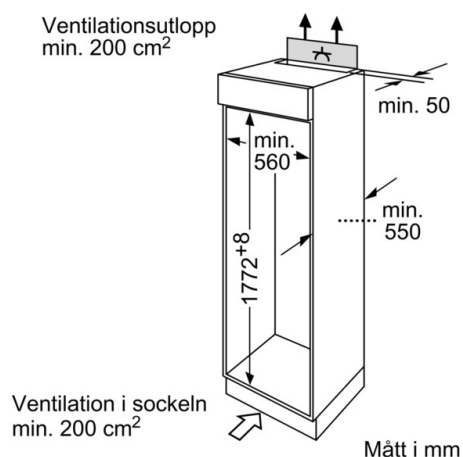

Framtiden flyttar in.

SIEMENS

Kyl/frys för integrering, nischhöjd 178 cm Fasta gångjärn - ger stabilare dörr

KI38VA50

- Energiklass: A+, 278 kWh/år
- Elektronisk temperaturstyrning och -kontroll, avläsbar via LED-panel
- Nettovolym total: 281 l
- Kylskåp nettovolym: 222 l
- Flyttbar låda
- Grönsakslåda med vågig botten och fuktighetsreglering
- Inredning med rostfria detaljer
- ****-frys: 59 l
- Superinfrysning med återgångsautomatik
- Infrysningskapacitet: 6 kg per dygn
- Lagringstid vid strömavbrott: 22 timmar
- 3 transparenta frysbackar
- Fryskalender
- Dörrhängning höger, omhängbar

Energi

Electronic

Säkerhetsglas

superFreezing

Tekniska data

KI38VA50

Funktioner

Inbyggd / Fristående : Inbyggd
 Dekorpanel för dörren : inte möjlig
 Höjd (mm) : 1772
 Bredd (mm) : 541
 Djup (mm) : 545
 Nischmått i mm (H x B x D) : 1775.0 x 562.0 x 550
 Nettovikt (kg) : 66.000
 Anslutningseffekt (W) : 90
 Säkring (A) : 10
 Dörr/Luckhängning : höger, omhängbar
 Spänning (V) : 220-240
 Frekvens (Hz) : 50
 Säkerhetsmärkning : VDE
 Anslutningskabelns längd (cm) : 230.00
 Säkerhet vid strömavbrott (timmar) : 22
 Antal kompressorer : 1
 Antalet separata kylsystem : 1
 Fläkt i kylan : Nej
 Omhängbar dörr : Ja
 Antal flyttbara hyllor : 4
 Flaskhylla/Flaskhyllor : Nej

Färgalternativ

KI38VA50:

Medföljande tillbehör

2 x Kylklamp
 1 x Äggfack
 1 x Istärningsfack

EAN-kod

4242003360712

De angivna luckmåttan gäller luckspalter på 4 mm. Använder du annan fogbredd (max. 14 mm) så måste du anpassa måtten.