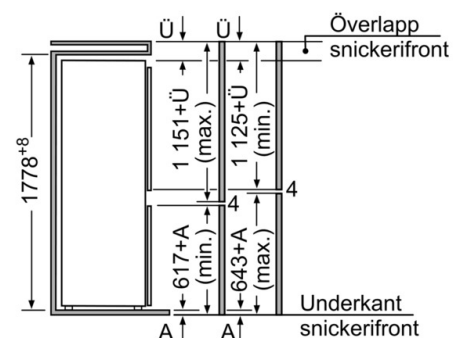

Energi

Electronic

Säkerhetsglas

superFreezing

Tekniska data

KI38VA50

Funktioner

Inbyggd / Fristående : Inbyggd
 Dekorpanel för dörren : inte möjlig
 Höjd (mm) : 1772
 Bredd (mm) : 541
 Djup (mm) : 545
 Nischmått i mm (H x B x D) : 1775.0 x 562.0 x 550
 Nettovikt (kg) : 66.000
 Anslutningseffekt (W) : 90
 Säkring (A) : 10
 Dörr/Luckhängning : höger, omhängbar
 Spänning (V) : 220-240
 Frekvens (Hz) : 50
 Säkerhetsmärkning : VDE
 Anslutningskabelns längd (cm) : 230.00
 Säkerhet vid strömavbrott (timmar) : 22
 Antal kompressorer : 1
 Antalet separata kylsystem : 1
 Fläkt i kylan : Nej
 Omhängbar dörr : Ja
 Antal flyttbara hyllor : 4
 Flaskhylla/Flaskhyllor : Nej

Färgalternativ

KI38VA50:

Medföljande tillbehör

2 x Kylklamp
 1 x Äggfack
 1 x Istärningsfack

EAN-kod

4242003360712

De angivna luckmåttan gäller luckspalter på 4 mm. Använder du annan fogbredd (max. 14 mm) så måste du anpassa måtten.

Mått i mm

Mått i mm