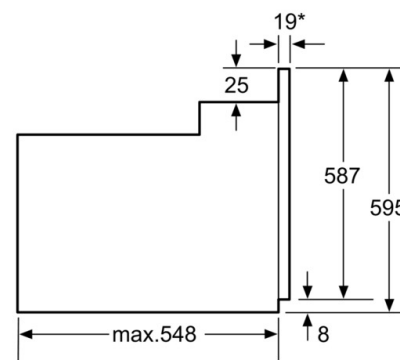

Mått i mm (H x B x D) : 595 x 595 x 548

Panelmaterial : rostfritt stål

Material i luckan : glas

Nettovikt (kg) : 36.000

Nettovolym ugn (l) : 67

Ugnsfunktioner : Undervärme, Variogrill stor,

Varmluft, Varmluftsgrillning,

EAN-kod

4242003586785

* Vid metallfront 20 mm

Mått i mm

* Vid metallfront 20 mm

Mått i mm

* Vid metallfront 20 mm

Mått i mm