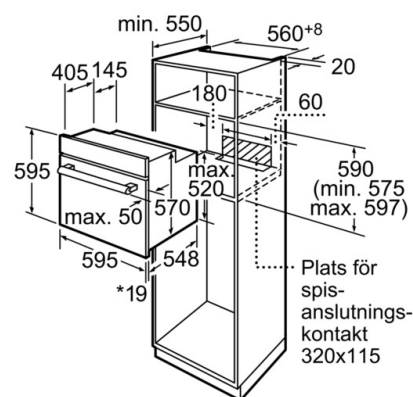

Inbyggd / Fristående : Inbyggd

Integrerat ugnrensningssystem :

Katalysemalj delvis

Nischmått i mm (H x B x D) : 575-597 x 560 x 550

Mått i mm (H x B x D) : 595 x 595 x 548

Panelmaterial : rostfritt stål

Material i luckan : glas

Nettovikt (kg) : 36.000

Nettovolym ugn (l) : 67

Ugnsfunktioner : Undervärme, Variogrill stor,

Varmluft, Varmluftsgrillning,

Över-/undervärme

Material i ugnsutrymmet : Emalj

Temperaturreglering : Mekanisk

Antal lampor : 1

Säkerhetsmärkning : CE, VDE

Anslutningskabelns längd (cm) : 120.0

Förbruknings- och anslutningsfunktioner

Energiförbrukning konventionell värme (kWh) : 0.89

Energiförbrukning varmluft (kWh) : 0.79

Anslutningseffekt (W) : 3500

Säkring (A) : 16

Spänning (V) : 220-240

Frekvens (Hz) : 50; 60

Elanslutning : jordad stickkontakt

2013-06-12

Färgalternativ

HB23AB511S:rostfritt stål

HB23AB211S:vit

Extra tillbehör

HZ24D300 Ångsats för Spis/Ugn

HZ317000 Pizzaform, 35 cm

HZ325000 Ugnsplåt, 2-delad

HZ327000 Pizzasten med träspade

HZ329020 ecoClean-set, 2 sidor och 1 tak

HZ331003 Ugnsplåt emaljerad

HZ333001 Lock t långpanna, extra djup

HZ334000 Ugnsgaller, ugnar med stegar

HZ336000 Diskmaskinbar långpanna i glas

HZ338250 Teleskopskenor x 2

HZ338352 Teleskopsutdrag, 3-nivåer

HZ338357 Teleskopskenor x 3

HZ390010 Stekgröta induktion

HZ915001 Glaspanna 5,1l med lock

Medföljande tillbehör

2 x Bakplåt

emalj

1 x Grillgaller

1 x Långpanna

EAN-kod

4242003586785

* Vid metallfront 20 mm

Mått i mm