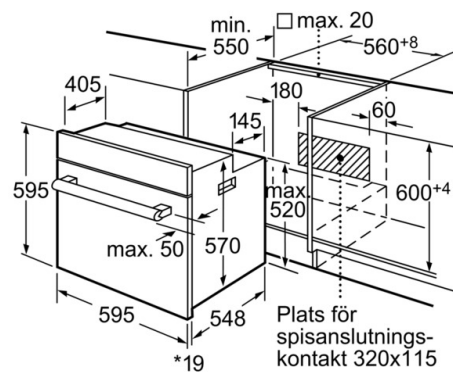

* Vid metallfront 20 mm

Mått i mm