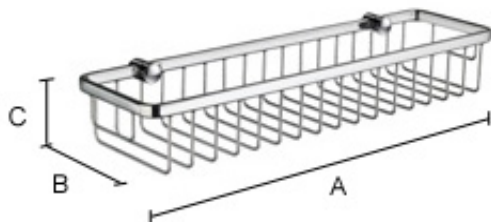

SIDELINE

DK2005 Tvålkorg rak ett plan

PRODUKTBESKRIVNING

Sideline - Tvålkorg (tvålkorg rak 1 nivå) i polerad krom.

Tack vare att Smedbos tvålkorgar är tillverkade av massiv mässing kan de aldrig rosta.

Dold fastsättning.

Påhängskrok DK2100 passar till denna tvålkorg.

Se tillbehör nedan.

[För fullgott resultat var noga med att följa monteringsanvisningen >>](#)

[Limplatta F965 för montering utan att borra>>](#)

DIMENSIONER

	mm	inches
A	400	13 3/4
B	115	4 1/2
C	60	2 1/2

MATERIAL INFO

POLERAD KROM

Kärna av massiv mässing (solid brass), som är en legering av koppar och zink. Perfekt material för badrummet då det aldrig rostar. Ytbehandling: Polerad krom