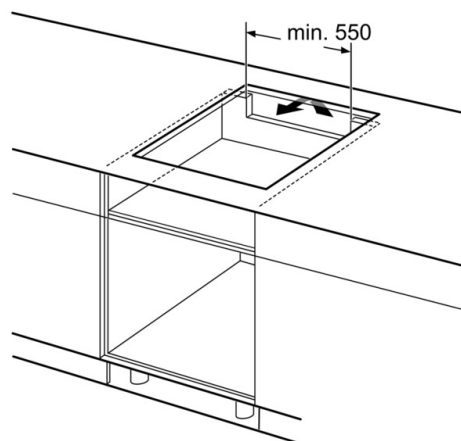

Framtiden flyttar in.

SIEMENS

Tekniska data 1

EH651TA11E, facetteDesign på 3 sidor

Funktioner

Produktkategori : Häll m intg.styrning
glaskeram
Inbyggd / Fristående : Inbyggd
Energiförsörjning : Elektrisk
Antal zoner/plattor som kan användas samtidigt : 4
Typ av reglage : TouchControl, Basic Timer
Nischmått i mm (H x B x D) : 51 x 560 x 500-490
Bredd (mm) : 592
Mått i mm (H x B x D) : 57.0 x 592 x 522
Nettovikt (kg) : 11.000
Bruttovikt (kg) : 12.000
Placering av reglagen : Hällens front
Hällens färg : svart
Säkerhetsmärkning : AENOR, CE
Anslutningskabelns längd (cm) : 110.0

4242003479247

* Minsta avstånd från fördjupning till väggen
** Maximal insticksdjup
*** Med inbyggd ugn undertill min. 30

Mått i mm

Mått i mm

① Det måste finnas en ventilationsspringa.

Mått i mm

Tekniska data 2