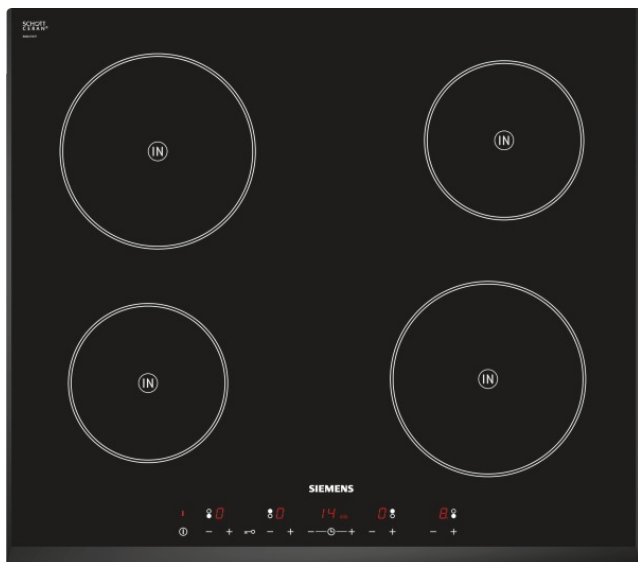

Framtiden flyttar in.

SIEMENS

Induktionshäll, 60 cm

EH651TA11E, facetteDesign på 3 sidor

- touchControl-styrning
- 4 induktionszoner med kokkärlsavkänning
- Glaskeramik, utan dekor
- Timer med avstängningsfunktion per kokzon
- Äggklocka
- 17 effektlägen
- 2-stegs restvärmeindikering för varje kokzon
- Barnsäkring
- Säkerhetsavstängning
- powerManagement funktion, gör det möjligt att reglera hällens maximala effekt

Framtiden flyttar in.

SIEMENS

Tekniska data 1

EH651TA11E, facetteDesign på 3 sidor

Funktioner

Produktkategori : Häll m intg.styrning
glaskeram
Inbyggd / Fristående : Inbyggd
Energiförsörjning : Elektrisk
Antal zoner/plattor som kan användas samtidigt : 4
Typ av reglage : TouchControl, Basic Timer
Nischmått i mm (H x B x D) : 51 x 560 x 500-490
Bredd (mm) : 592
Mått i mm (H x B x D) : 57.0 x 592 x 522
Nettovikt (kg) : 11.000
Bruttovikt (kg) : 12.000
Placering av reglagen : Hällens front
Hällens färg : svart
Säkerhetsmärkning : AENOR, CE
Anslutningskabelns längd (cm) : 110.0

Förbruknings- och anslutningsfunktioner

Anslutningseffekt (W) : 6400
Spänning (V) : 220-240
Frekvens (Hz) : 60; 50
2013-06-12

Färgalternativ

EH651TA11E:svart

Extra tillbehör

HZ390090 Wokpanna med lock

EAN-kod