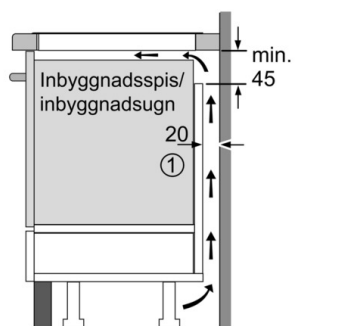

Framtiden flyttar in.

SIEMENS

Tekniska data 1

EH651TA11E, facetteDesign på 3 sidor

Funktioner

Produktkategori : Häll m intg.styrning
glaskeram
Inbyggd / Fristående : Inbyggd
Energiförsörjning : Elektrisk
Antal zoner/plattor som kan användas samtidigt : 4
Typ av reglage : TouchControl, Basic Timer
Nischmått i mm (H x B x D) : 51 x 560 x 500-490
Bredd (mm) : 592
Mått i mm (H x B x D) : 57.0 x 592 x 522
Nettovikt (kg) : 11.000
Bruttovikt (kg) : 12.000
Placering av reglagen : Hällens front
Hällens färg : svart
Säkerhetsmärkning : AENOR, CE
Anslutningskabelns längd (cm) : 110.0

Förbruknings- och anslutningsfunktioner

Anslutningseffekt (W) : 6400
Spänning (V) : 220-240
Frekvens (Hz) : 60; 50
2013-06-12

Färgalternativ

EH651TA11E:svart

Extra tillbehör

HZ390090 Wokpanna med lock

EAN-kod

4242003479247

* Minsta avstånd från fördjupning till väggen
** Maximal insticksdjup
*** Med inbyggd ugn undertill min. 30

Mått i mm

Mått i mm

① Det måste finnas en ventilationsspringa.

Mått i mm

Tekniska data 2

EH651TA11E, facetteDesign på 3 sidor

①
Det måste finnas en ventilationsspringa

Mått i mm