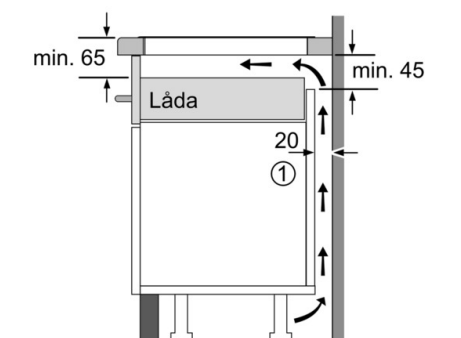

Framtiden flyttar in.

SIEMENS

Tekniska data 1

EH651TA11E, facetteDesign på 3 sidor

Funktioner

Produktkategori : Häll m intg.styrning
glaskeram
Inbyggd / Fristående : Inbyggd
Energiförsörjning : Elektrisk
Antal zoner/plattor som kan användas samtidigt : 4
Typ av reglage : TouchControl, Basic Timer
Nischmått i mm (H x B x D) : 51 x 560 x 500-490
Bredd (mm) : 592
Mått i mm (H x B x D) : 57.0 x 592 x 522
Nettovikt (kg) : 11.000
Bruttovikt (kg) : 12.000
Placering av reglagen : Hällens front
Hällens färg : svart
Säkerhetsmärkning : AENOR, CE
Anslutningskabelns längd (cm) : 110.0

4242003479247

* Minsta avstånd från fördjupning till väggen
** Maximal insticksdjup
*** Med inbyggd ugn undertill min. 30

Mått i mm

Mått i mm

① Det måste finnas en ventilationsspringa.

Mått i mm

Tekniska data 2

EH651TA11E, facetteDesign på 3 sidor

①
Det måste finnas en ventilationsspringa

Mått i mm