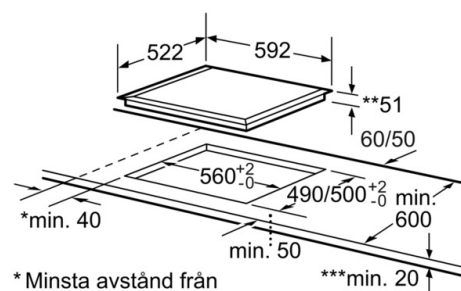

Framtiden flyttar in.

SIEMENS

Tekniska data 1

EH651TA11E, facetteDesign på 3 sidor

Funktioner

Produktkategori : Häll m intg.styrning
glaskeram
Inbyggd / Fristående : Inbyggd
Energiförsörjning : Elektrisk
Antal zoner/plattor som kan användas samtidigt : 4
Typ av reglage : TouchControl, Basic Timer
Nischmått i mm (H x B x D) : 51 x 560 x 500-490
Bredd (mm) : 592
Mått i mm (H x B x D) : 57.0 x 592 x 522
Nettovikt (kg) : 11.000
Bruttovikt (kg) : 12.000
Placering av reglagen : Hällens front
Hällens färg : svart
Säkerhetsmärkning : AENOR, CE
Anslutningskabelns längd (cm) : 110.0

Förbruknings- och anslutningsfunktioner

Anslutningseffekt (W) : 6400
Spänning (V) : 220-240
Frekvens (Hz) : 60; 50
2013-06-12

Färgalternativ

EH651TA11E:svart

Extra tillbehör

HZ390090 Wokpanna med lock

EAN-kod

4242003479247

* Minsta avstånd från fördjupning till väggen
** Maximal insticksdjup
*** Med inbyggd ugn undertill min. 30

Mått i mm

Mått i mm

① Det måste finnas en ventilationsspringa.

Mått i mm

Tekniska data 2

EH651TA11E, facetteDesign på 3 sidor

①
Det måste finnas en ventilationsspringa

Mått i mm